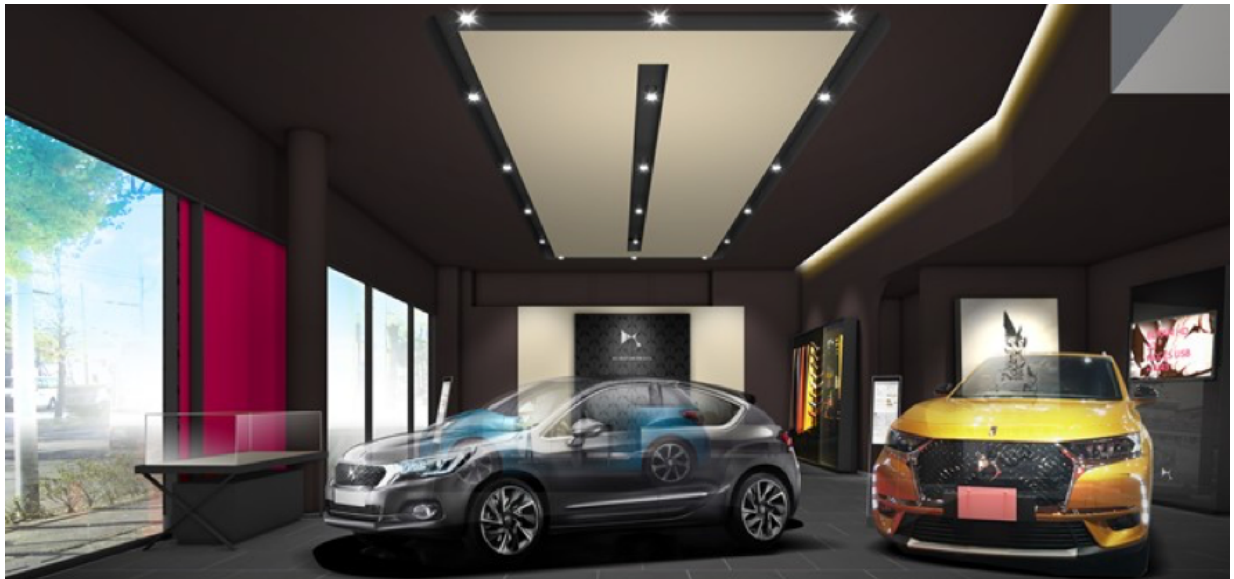

DS AUTOMOBILES
SPIRIT OF
AVANT-GARDE

PRESS RELEASE
2018年11月22日

DSオートモビル正規販売店「DS SALON 金沢」をグランドオープン フレンチラグジュアリーの世界を具現化した北陸地方最大規模店

プジョー・シトロエン・ジャポン株式会社（本社：東京都目黒区、社長：クリストフ・プレヴォ）はフレンチラグジュアリーカーブランドDS Automobiles（以下、DSオートモビル）の正規販売店「DS SALON 金沢」を株式会社グローバルモーターズ（本社：石川県金沢市、代表取締役社長：松井清二）の運営により2018年11月23日（金）にグランドオープンすることを発表いたします。

「DS SALON 金沢」は、日本で2017年より本格的にネットワーク展開を開始したDSオートモビルの北陸地方初の店舗として、既存の「シトロエン金沢」内に専用のショールームとして営業いたします。DSオートモビルならではのフレンチラグジュアリーのありようを提示するスペースとなっております。

内外装はブランドの世界観を表現すべく、独自の意匠を施しました。アヴァンギャルドデザイン、ハイテクノロジー、サヴォアフェール（匠の技）、ダイナミックな快適性、フレンチラグジュアリーといった要素をちりばめています。北陸最大の規模とアクセス性に優れた立地はそのままに、最新のインテリアコンセプトによる洗練された雰囲気とスタッフによる心のこもったおもてなしにより、最高のお客様体験の提供を目指します。